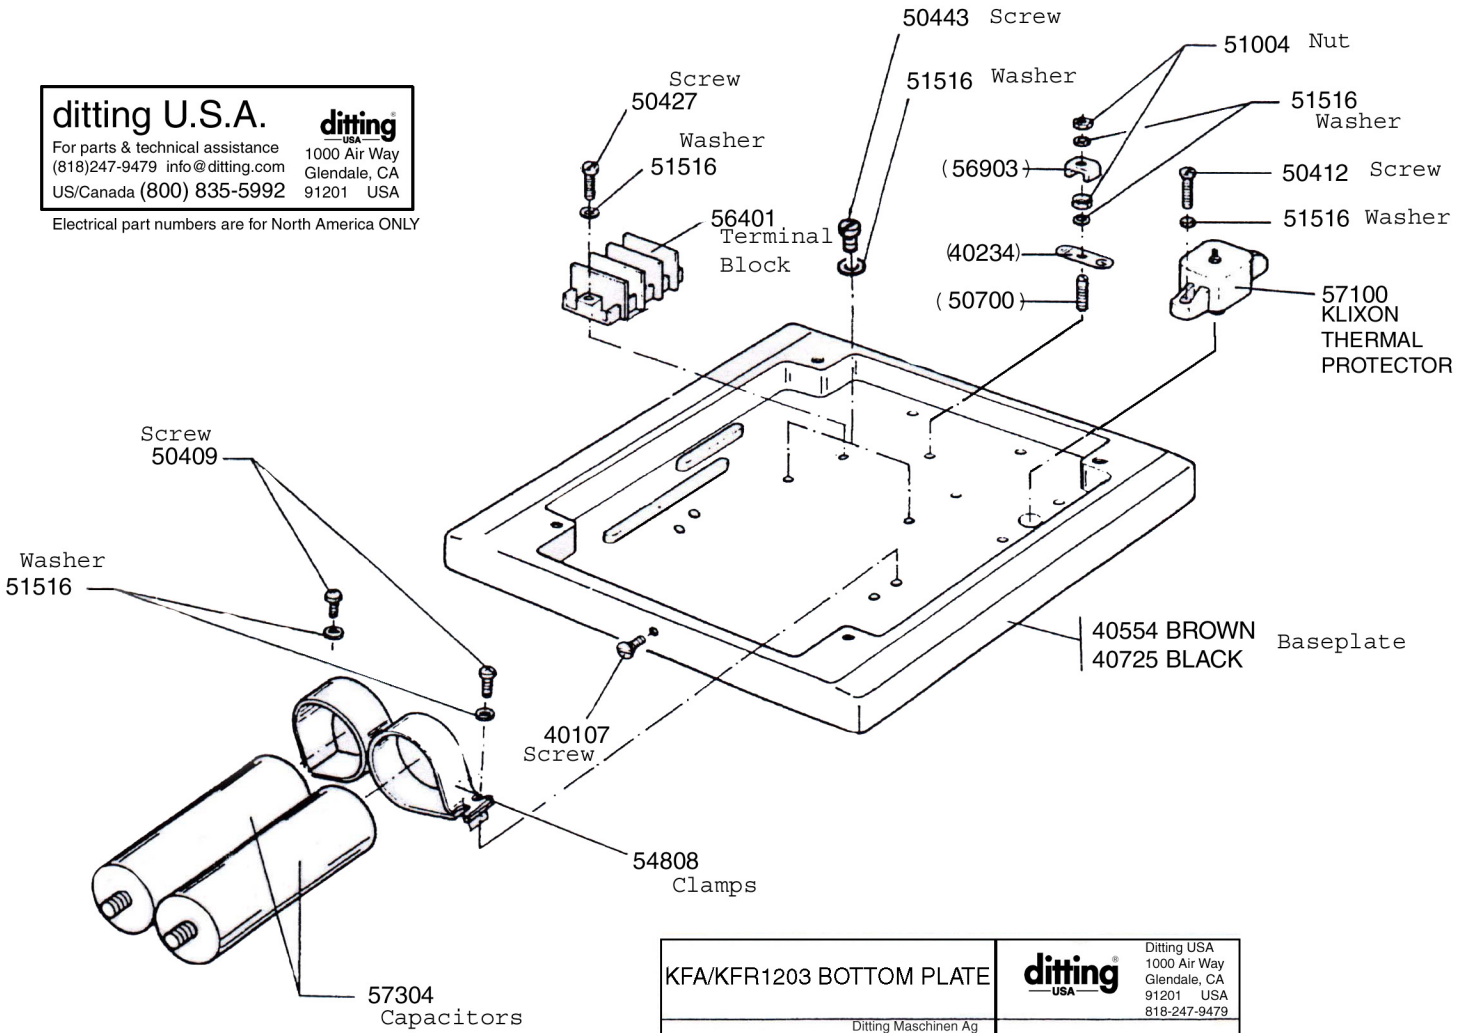

KFA/KFR1203 BOTTOM PLATE	 Ditting USA 1000 Air Way Glendale, CA 91201 USA 818-247-9479
 Ditting Maschinen Ag Bramenstrasse 11 CH-8184 Bachenbulach Switzerland	30145 USA